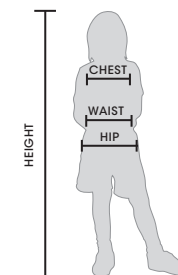

ADULT

	MAN/UNISEX			
	HEIGHT	CHEST	WAIST	HIP
	cm	cm	cm	cm
M	172-177	96-100	84-88	96-100
L	178-183	100-104	88-92	100-104
XL	184-189	104-108	92-96	104-108
XXL	190-195	108-112	96-100	108-112
3XL	196-201	112-118	100-106	112-118
4XL	202-207	118-124	106-112	118-124
5XL	208-212	124-130	112-118	124-130

ADULT

	WOMAN			
	HEIGHT	CHEST	WAIST	HIP
	cm	cm	cm	cm
M	166-171	88-92	71-75	95-99
L	172-177	92-96	75-79	99-103
XL	178-183	96-100	79-83	103-107
XXL	184-189	100-104	83-87	107-111
3XL	190-195	104-110	87-93	111-117
4XL	196-201	110-116	93-99	117-123