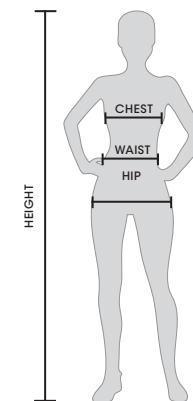

Queste misure si riferiscono alle dimensioni del corpo e non a quelle dei capi./These measurements are referred to the body dimensions and not to the garments.